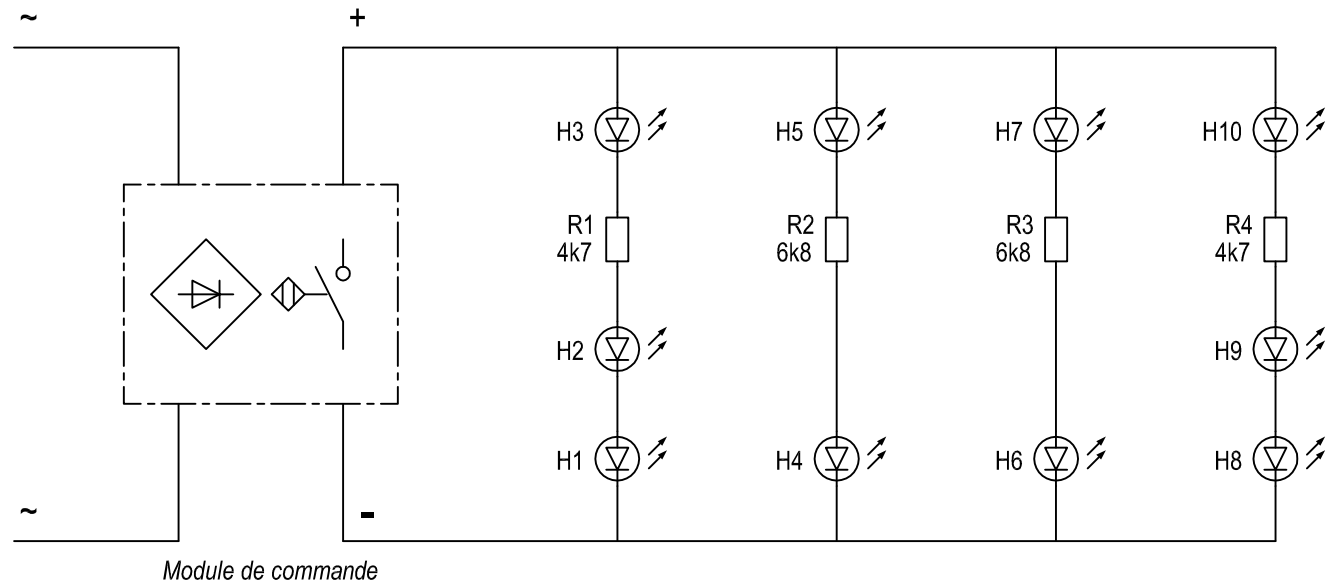

REVISION	INDICE	ORIGINAL
	AUTEUR	
	DATE	

Eclairage voitures Rapide Nord

Voiture A8

PLAN N°	2014-020
FOLIO N°	02/04

FICHER	Schema_eclairage
AUTEUR	Bernard Guillotin
DATE	19-01-2015 à 13h

REVISION	INDICE	ORIGINAL
	AUTEUR	
	DATE	