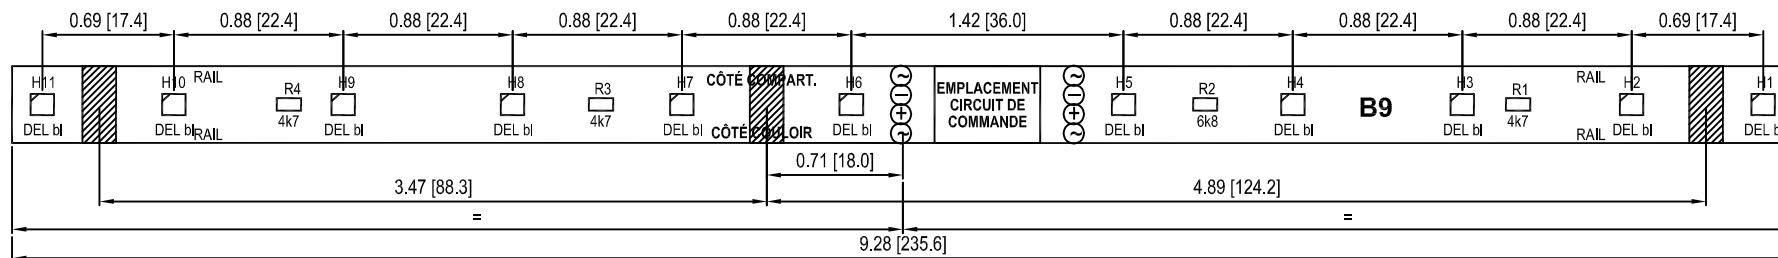

B9

A8

A4B4

A3B3D

Voitures Nord Rapides LS Models

Eclairage

TYPON

DATE: 7 novembre 2014, modifié 19-01-2015

FICHER Rapides_presentation

NB : cotes en pouces [en millimètres]

ECHELLE

1:1