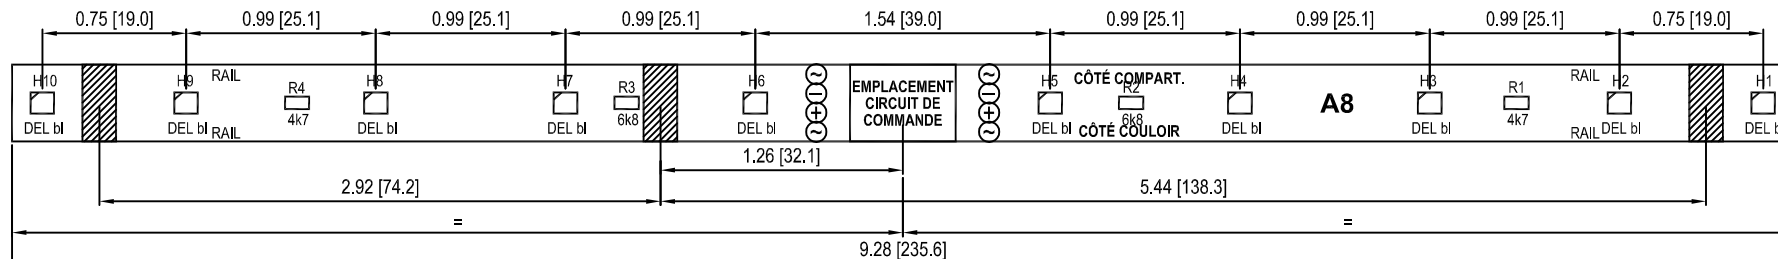

B9

A8

A4B4

A3B3D

Voitures Nord Rapides LS Models

Eclairage

TYPON

DATE: 7 novembre 2014, modifié 19-01-2015

FICHER Rapides_presentation

NB : cotes en pouces [en millimètres]

ECHELLE

1:1