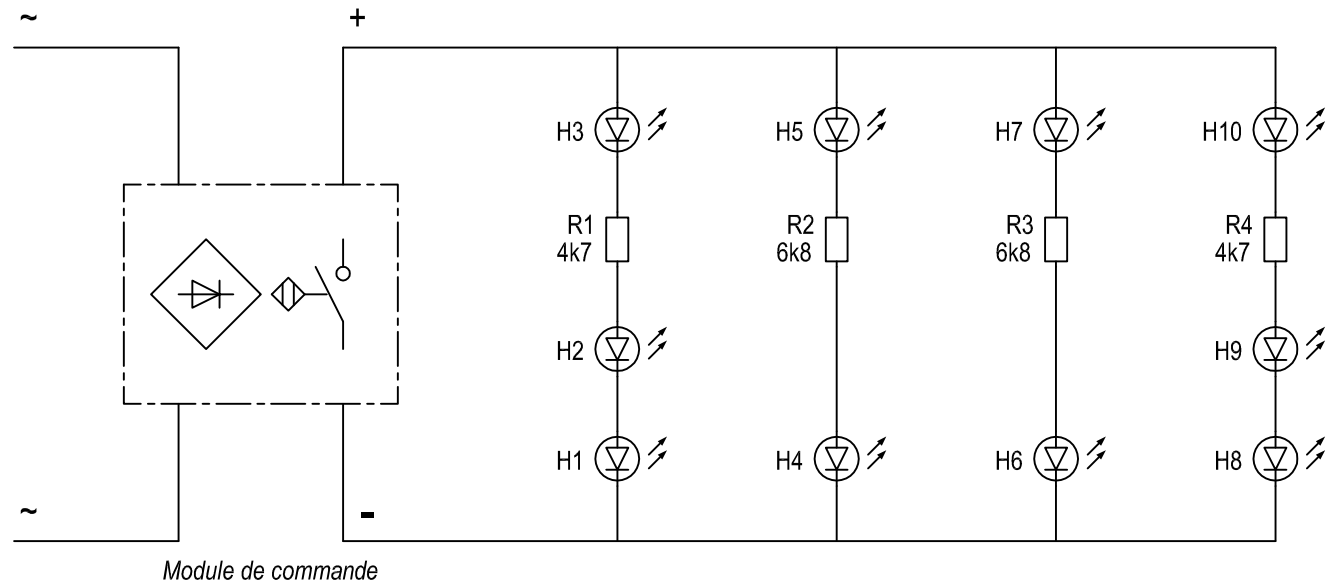

FICHER	Schema_eclairage
AUTEUR	Bernard Guillotin
DATE	19-01-2015 à 13h

REVISION	INDICE	ORIGINAL
	AUTEUR	
	DATE	

Eclairage voitures Rapide Nord

Voiture A8

PLAN N°	2014-020
FOLIO N°	02/04