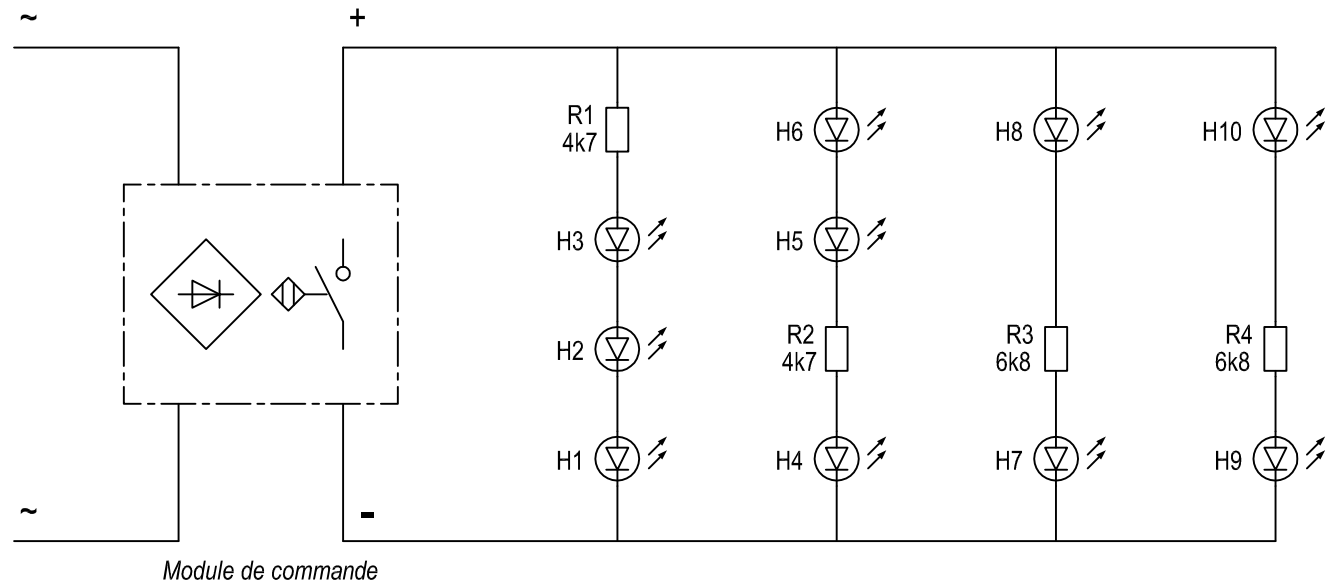

FICHER	Schema_eclairage
AUTEUR	Bernard Guillotin
DATE	19-01-2015 à 13h

REVISION	INDICE	ORIGINAL
	AUTEUR	
	DATE	

Eclairage voitures Rapide Nord

Voiture A3B3D

PLAN N°	2014-020
FOLIO N°	04/04